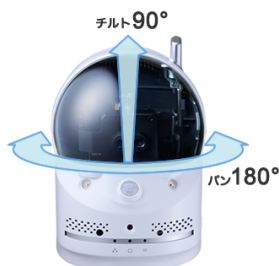

離れた場所から **かんたん操作!**

ネットワークカメラ

フリック操作で
パン・チルト

パソコン、タブレット端末、スマホから **映像と音声**
をチェックできる!

遠隔操作で **カメラの首振り・ズーム** も可能!
(リモートコントロール)

パソコン又は外付ハードディスクなどに、
付属の専用ソフトで **録画・再生** も可能!
(複数台の同時モニタリングもOK)

美しく鮮明な映像
を撮影できます!

周りが暗くなったら
暗視撮影もOK!

(屋内・近距離のみ)

スマホで簡単スグみれる

カメラ発!

ルータ等

設置例・活用事例(防犯・監視など)

- お部屋に残した**ペットの様子**をスマホでチェック
- **自宅の玄関先**に設置し、出先から様子をチェック
- お店に設置して**お客様や販売スタッフの様子**をモニタリング
- お店やオフィスの入口に設置し、**人の出入り**を室内や遠隔で監視
- **無人店舗**の様子を遠隔で監視
- **工場や倉庫**の作業を事務所から監視
- **別荘**の玄関に設置して自宅から監視